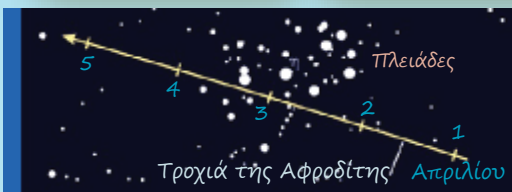

# 2020

✍ Γιώργος Σαββόπουλος

Δευτέρα	Τρίτη	Τετάρτη	Πέμπτη	Παρασκευή	Σάββατο	Κυριακή
	31	01 Πρώτο Τέταρτο (13:21)	02	03	04	05
06	07 Η Σελήνη στο περίγειο (21:09)	08 Πανσέληνος (05:35)	09	10	11	12
13	14	15 Τελευτ. Τέταρτο (01:56) Η Σελήνη 2° νότια από τον Δία (02:00) & 2° νότια από τον Κρόνο (12:00)	16 Η Σελήνη περνάει 2° νότια από τον Άρη (08:00)	17 Η Αφροδίτη περνάει 10° βόρεια από τον Λαμπαδία (Aldebaran) του Ταύρου (23:00)	18	19
20 Η Σελήνη στο απόγειο (22:00)	21	22 Νέα Σελήνη (17:26) Οι Λυρίδες (βροχή πεφταστεριών) στην κορύφωσή τους	23	24	25	26 Η Σελήνη περνάει 6° νότια από την Αφροδίτη (18:00)
27 Η Αφροδίτη στη μέγιστη λαμπρότητά της [μέγεθος -4.7] (21:00)	28	29	30 Πρώτο Τέταρτο (23:38)	01	02	03

Στις αρχές Απριλίου, η Αφροδίτη περνάει από το ανοιχτό αστρικό σμήνος των Πλειάδων (της Πούλιας), στον αστερισμό του Ταύρου.